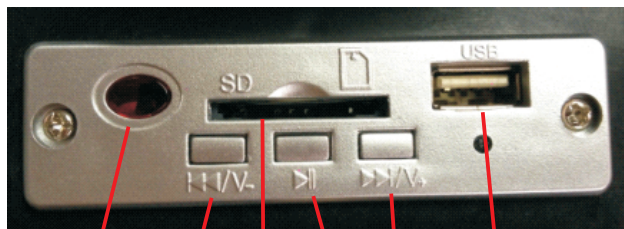

ESPECIFICAÇÕES TÉCNICAS

- LED: 6 x 1 WRGBYWV (Red: 1W*2, Green: 1W*1, Blue: 1W*1, Yellow: 1W*1, White: 1W*1)
- Vida útil extremamente longa: 20.000h
- Ângulo de rotação: 180°
- Sistema de refrigeração: ar frio
- Trabalhando temperatura ambiente: 0° C - 40°C
- Modos de operação: AUTO, ATIVAÇÃO POR SOM, Mp3, CONTROLE REMOTO
- Tensão: 90V-240V AC 50 - 60Hz
- Dimensões: 185 x 185 x 150 mm
- Peso líquido: 0,5 kg
- Peso bruto: 0,8 kg
- Peso do volume: 1,6kg (/5000) na caixa interna e 23,6kg (/5000) na caixa externa
- Dimensões embalagem: 188 x 188 x 157 mm (0.006m³)
- Dimensões caixa master: 580 x 390 x 325 (0.08m³), 12 pcs / caixa

DESCRIÇÃO DAS PARTES