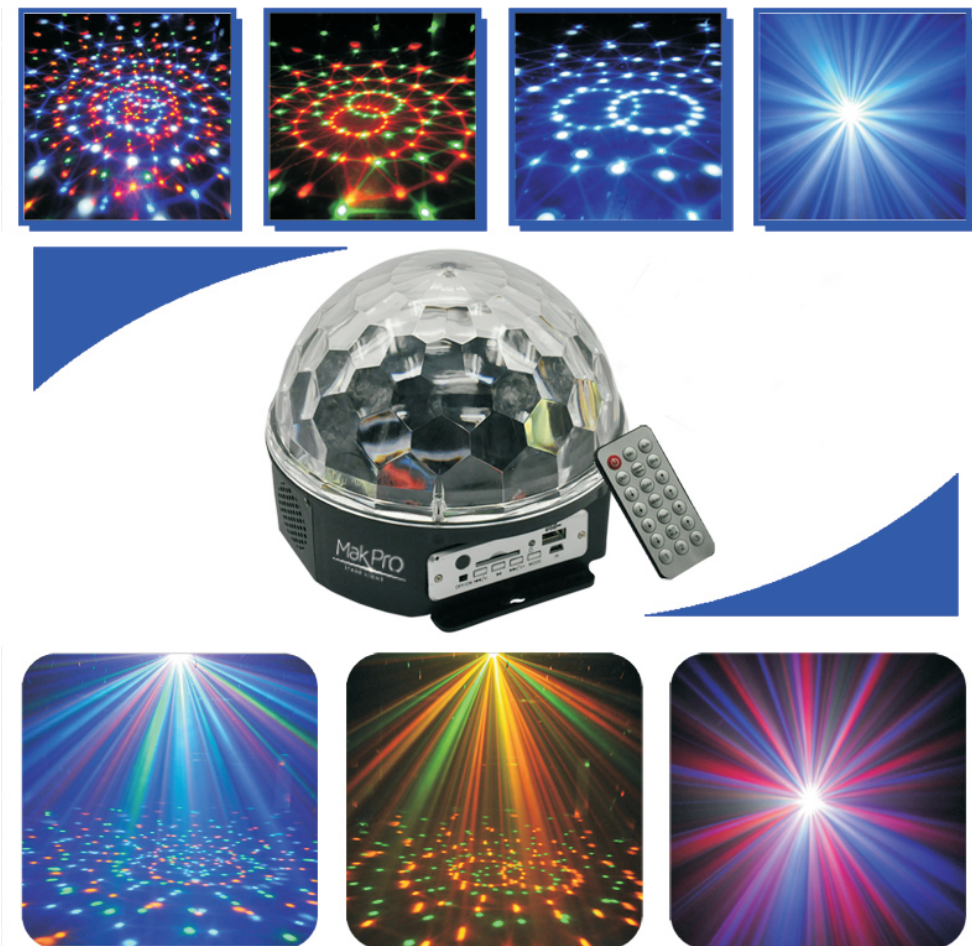

MANUAL DO USUÁRIO

6W RGBYWV Mp3 CRYSTAL BALL LED LIGHT (com controle remoto)
MKP-0701

Mak Pro

STAGE LIGHT

Por favor, leia o Manual do Usuário antes de utilizar o produto
e guarde-o para futuras pesquisas.

CARACTERÍSTICAS

- Com a mais recente tecnologia LED, esta luz LED pode criar incríveis e românticos efeitos de iluminação.
- Ela tem mais de 200 feixes de iluminação LED na caixa transparente. O efeitos nas vigas da parede são de um movimento de centenas de flores.
- Compacto e leve, aparência requintada, tamanho pequeno, design ágil, efeitos atraentes.
- Efeitos de iluminação claros e nítidos, mesmo sem fog / smoke
- Fácil de usar, "plug and play"
- Funcionamento automático
- Estabilidade de funcionamento, sem problemas na garantia

ESPECIFICAÇÕES TÉCNICAS

- LED: 6 x 1 WRGBYWV (Red: 1W*2, Green: 1W*1, Blue: 1W*1, Yellow: 1W*1, White: 1W*1)
- Vida útil extremamente longa: 20.000h
- Ângulo de rotação: 180°
- Sistema de refrigeração: ar frio
- Trabalhando temperatura ambiente: 0° C - 40°C
- Modos de operação: AUTO, ATIVAÇÃO POR SOM, Mp3, CONTROLE REMOTO
- Tensão: 90V-240V AC 50 - 60Hz
- Dimensões: 185 x 185 x 150 mm
- Peso líquido: 0,5 kg
- Peso bruto: 0,8 kg
- Peso do volume: 1,6kg (/5000) na caixa interna e 23,6kg (/5000) na caixa externa
- Dimensões embalagem: 188 x 188 x 157 mm (0.006m³)
- Dimensões caixa master: 580 x 390 x 325 (0.08m³), 12 pcs / caixa