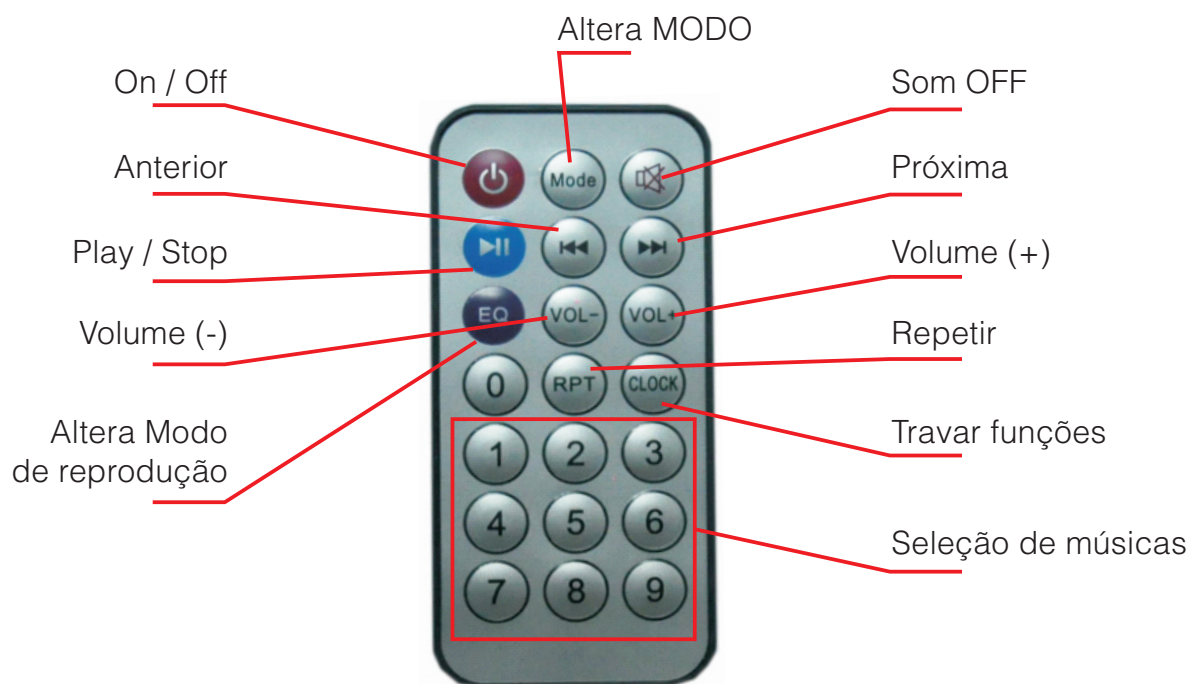

CARACTERÍSTICAS

- Com a mais recente tecnologia LED, esta luz LED pode criar incríveis e românticos efeitos de iluminação.
- Ela tem mais de 200 feixes de iluminação LED na caixa transparente. O efeitos nas vigas da parede são de um movimento de centenas de flores.
- Compacto e leve, aparência requintada, tamanho pequeno, design ágil, efeitos atraentes.
- Efeitos de iluminação claros e nítidos, mesmo sem fog / smoke
- Fácil de usar, "plug and play"
- Funcionamento automático
- Estabilidade de funcionamento, sem problemas na garantia

ESPECIFICAÇÕES TÉCNICAS

- LED: 6 x 1 WRGBYWV (Red: 1W*2, Green: 1W*1, Blue: 1W*1, Yellow: 1W*1, White: 1W*1)
- Vida útil extremamente longa: 20.000h
- Ângulo de rotação: 180°
- Sistema de refrigeração: ar frio
- Trabalhando temperatura ambiente: 0° C - 40°C
- Modos de operação: AUTO, ATIVAÇÃO POR SOM, Mp3, CONTROLE REMOTO
- Tensão: 90V-240V AC 50 - 60Hz
- Dimensões: 185 x 185 x 150 mm
- Peso líquido: 0,5 kg
- Peso bruto: 0,8 kg
- Peso do volume: 1,6kg (/5000) na caixa interna e 23,6kg (/5000) na caixa externa
- Dimensões embalagem: 188 x 188 x 157 mm (0.006m³)
- Dimensões caixa master: 580 x 390 x 325 (0.08m³), 12 pcs / caixa

DESCRIÇÃO DAS PARTES

1. Indicador LED
2. Retroceder Música ou Voz / Baixar volume
3. Compartimento SD Card
4. Play / Stop
5. Próxima Música ou Voz / Aumentar Volume
6. Compartimento USB

CONTROLE REMOTO

TERMO DE GARANTIA